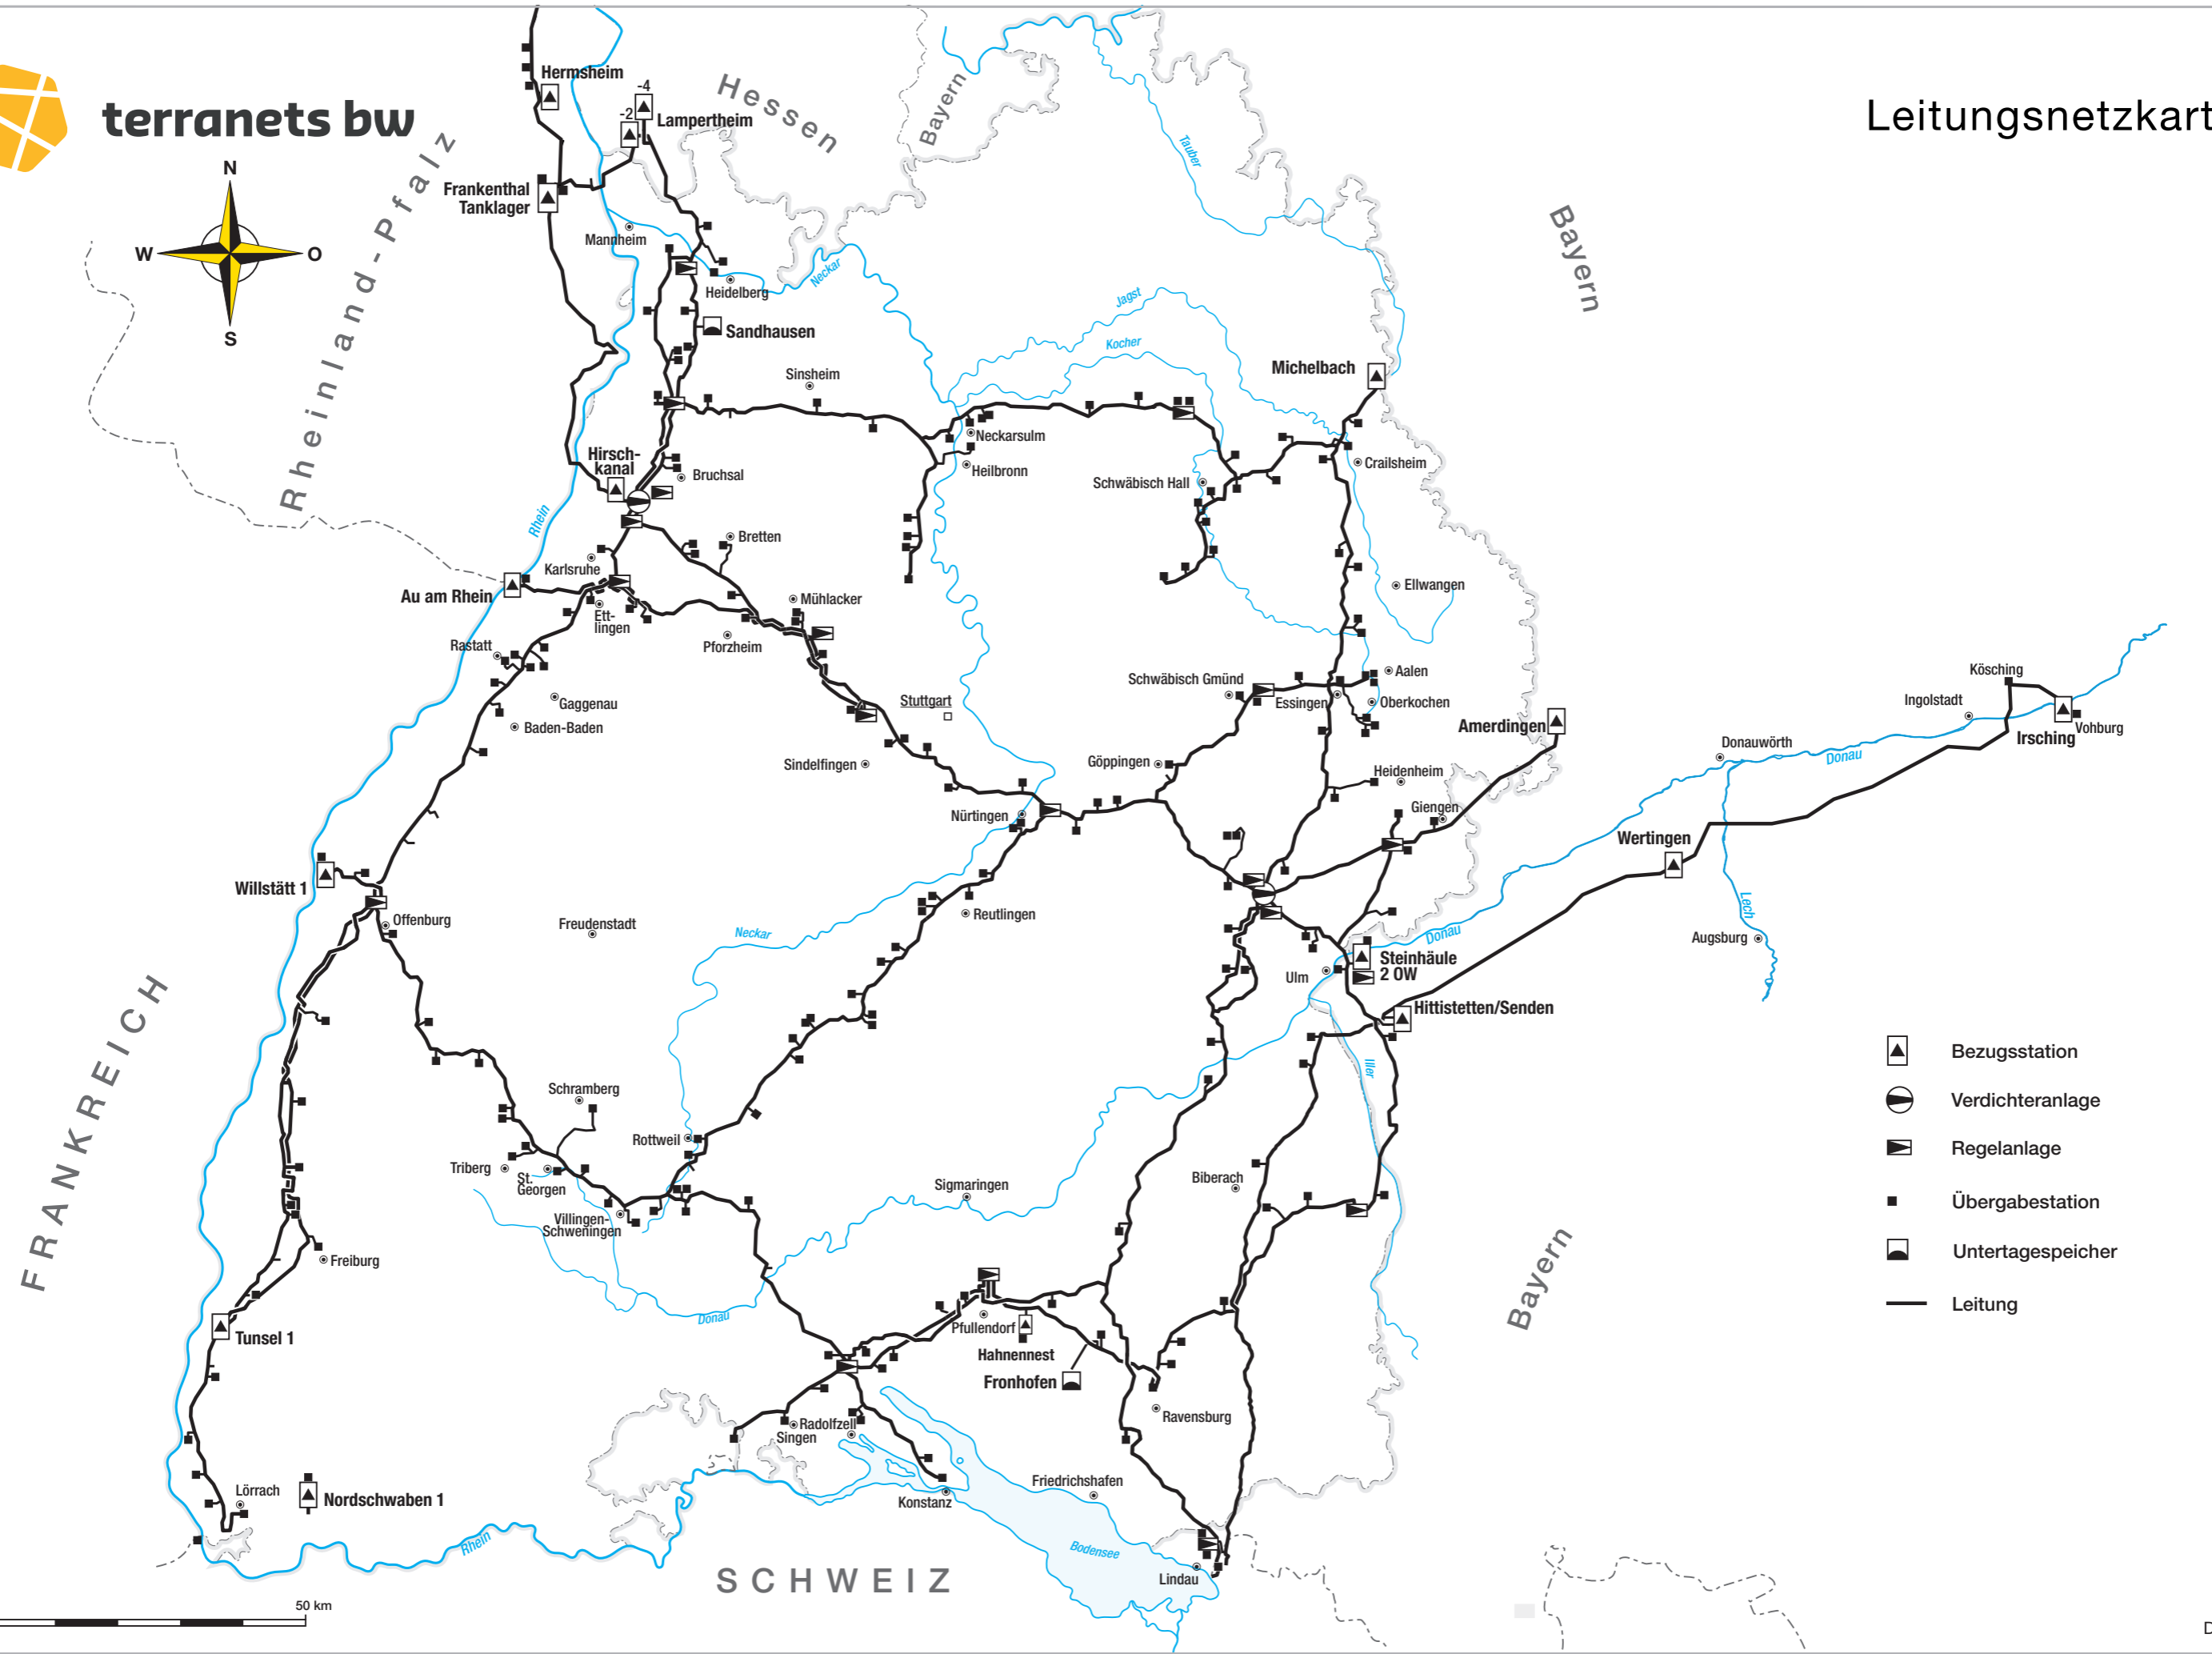

terrannets bw

Leitungsnetzkarte

-  Bezugsstation
-  Verdichteranlage
-  Regelanlage
-  Übergabestation
-  Untertagespeicher
-  Leitung

0 50 km