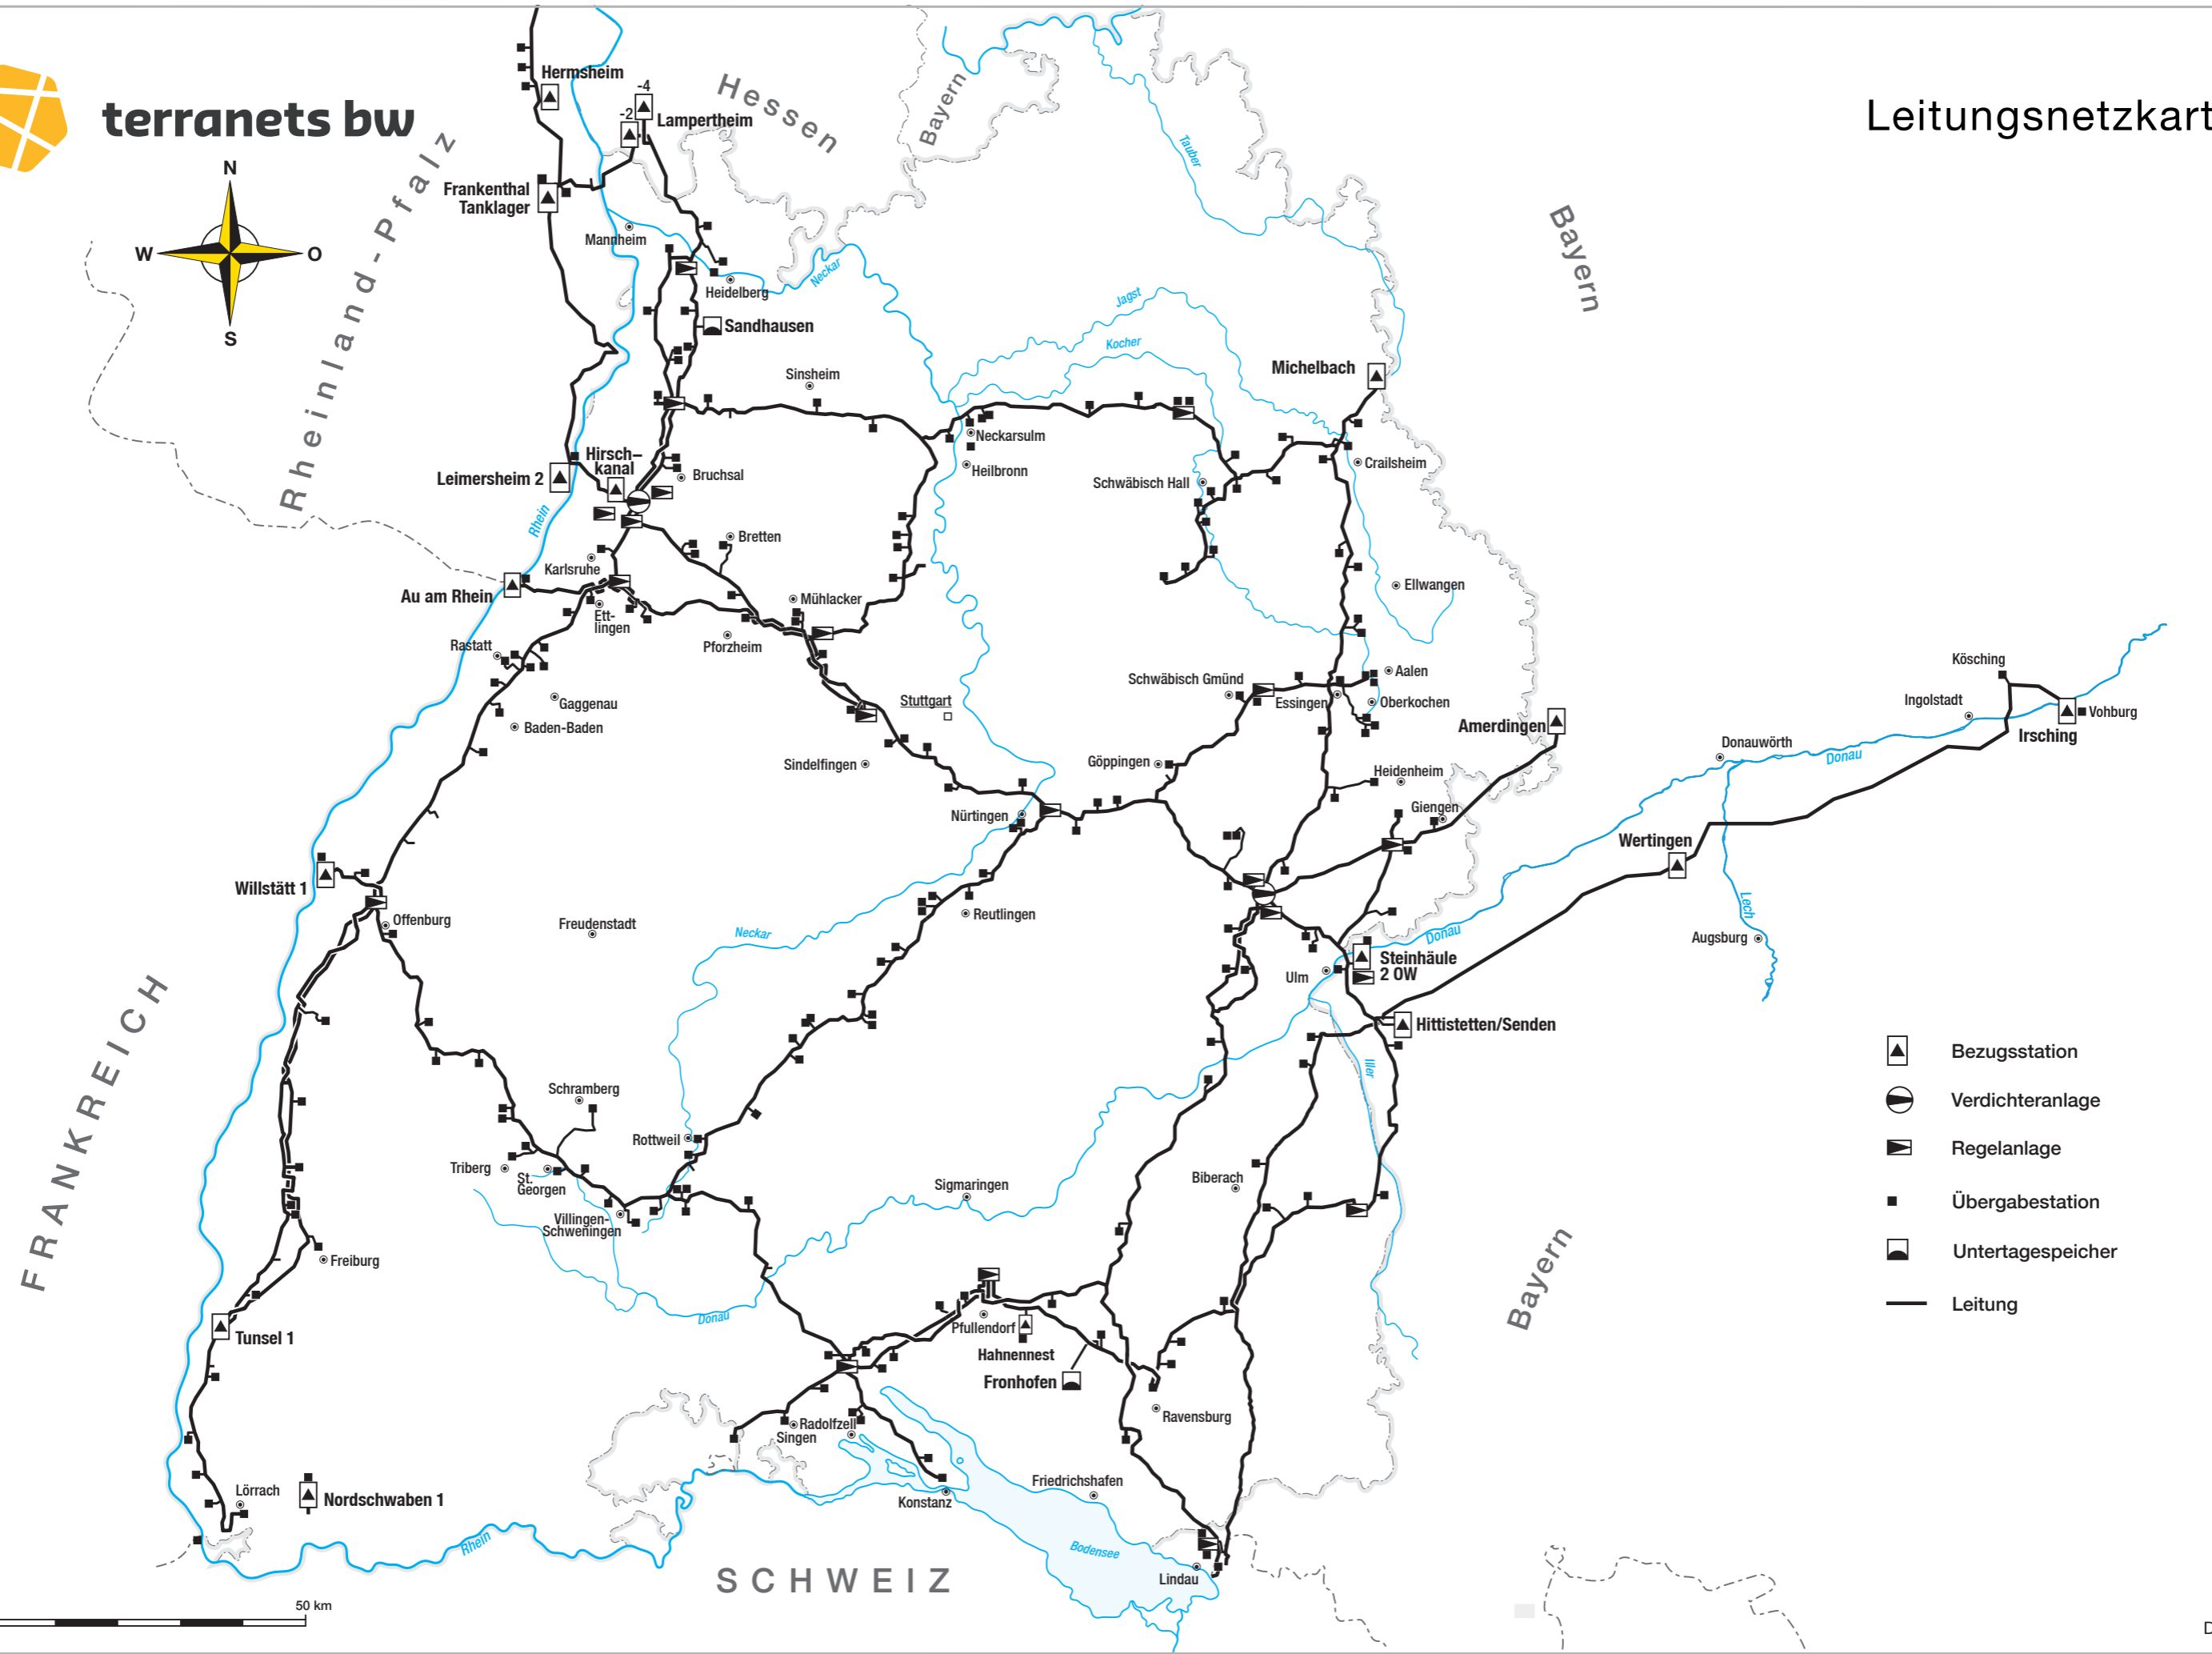

terrannets bw

Leitungsnetzkarte

-  Bezugsstation
-  Verdichteranlage
-  Regelanlage
-  Übergabestation
-  Untertagespeicher
-  Leitung

0 50 km