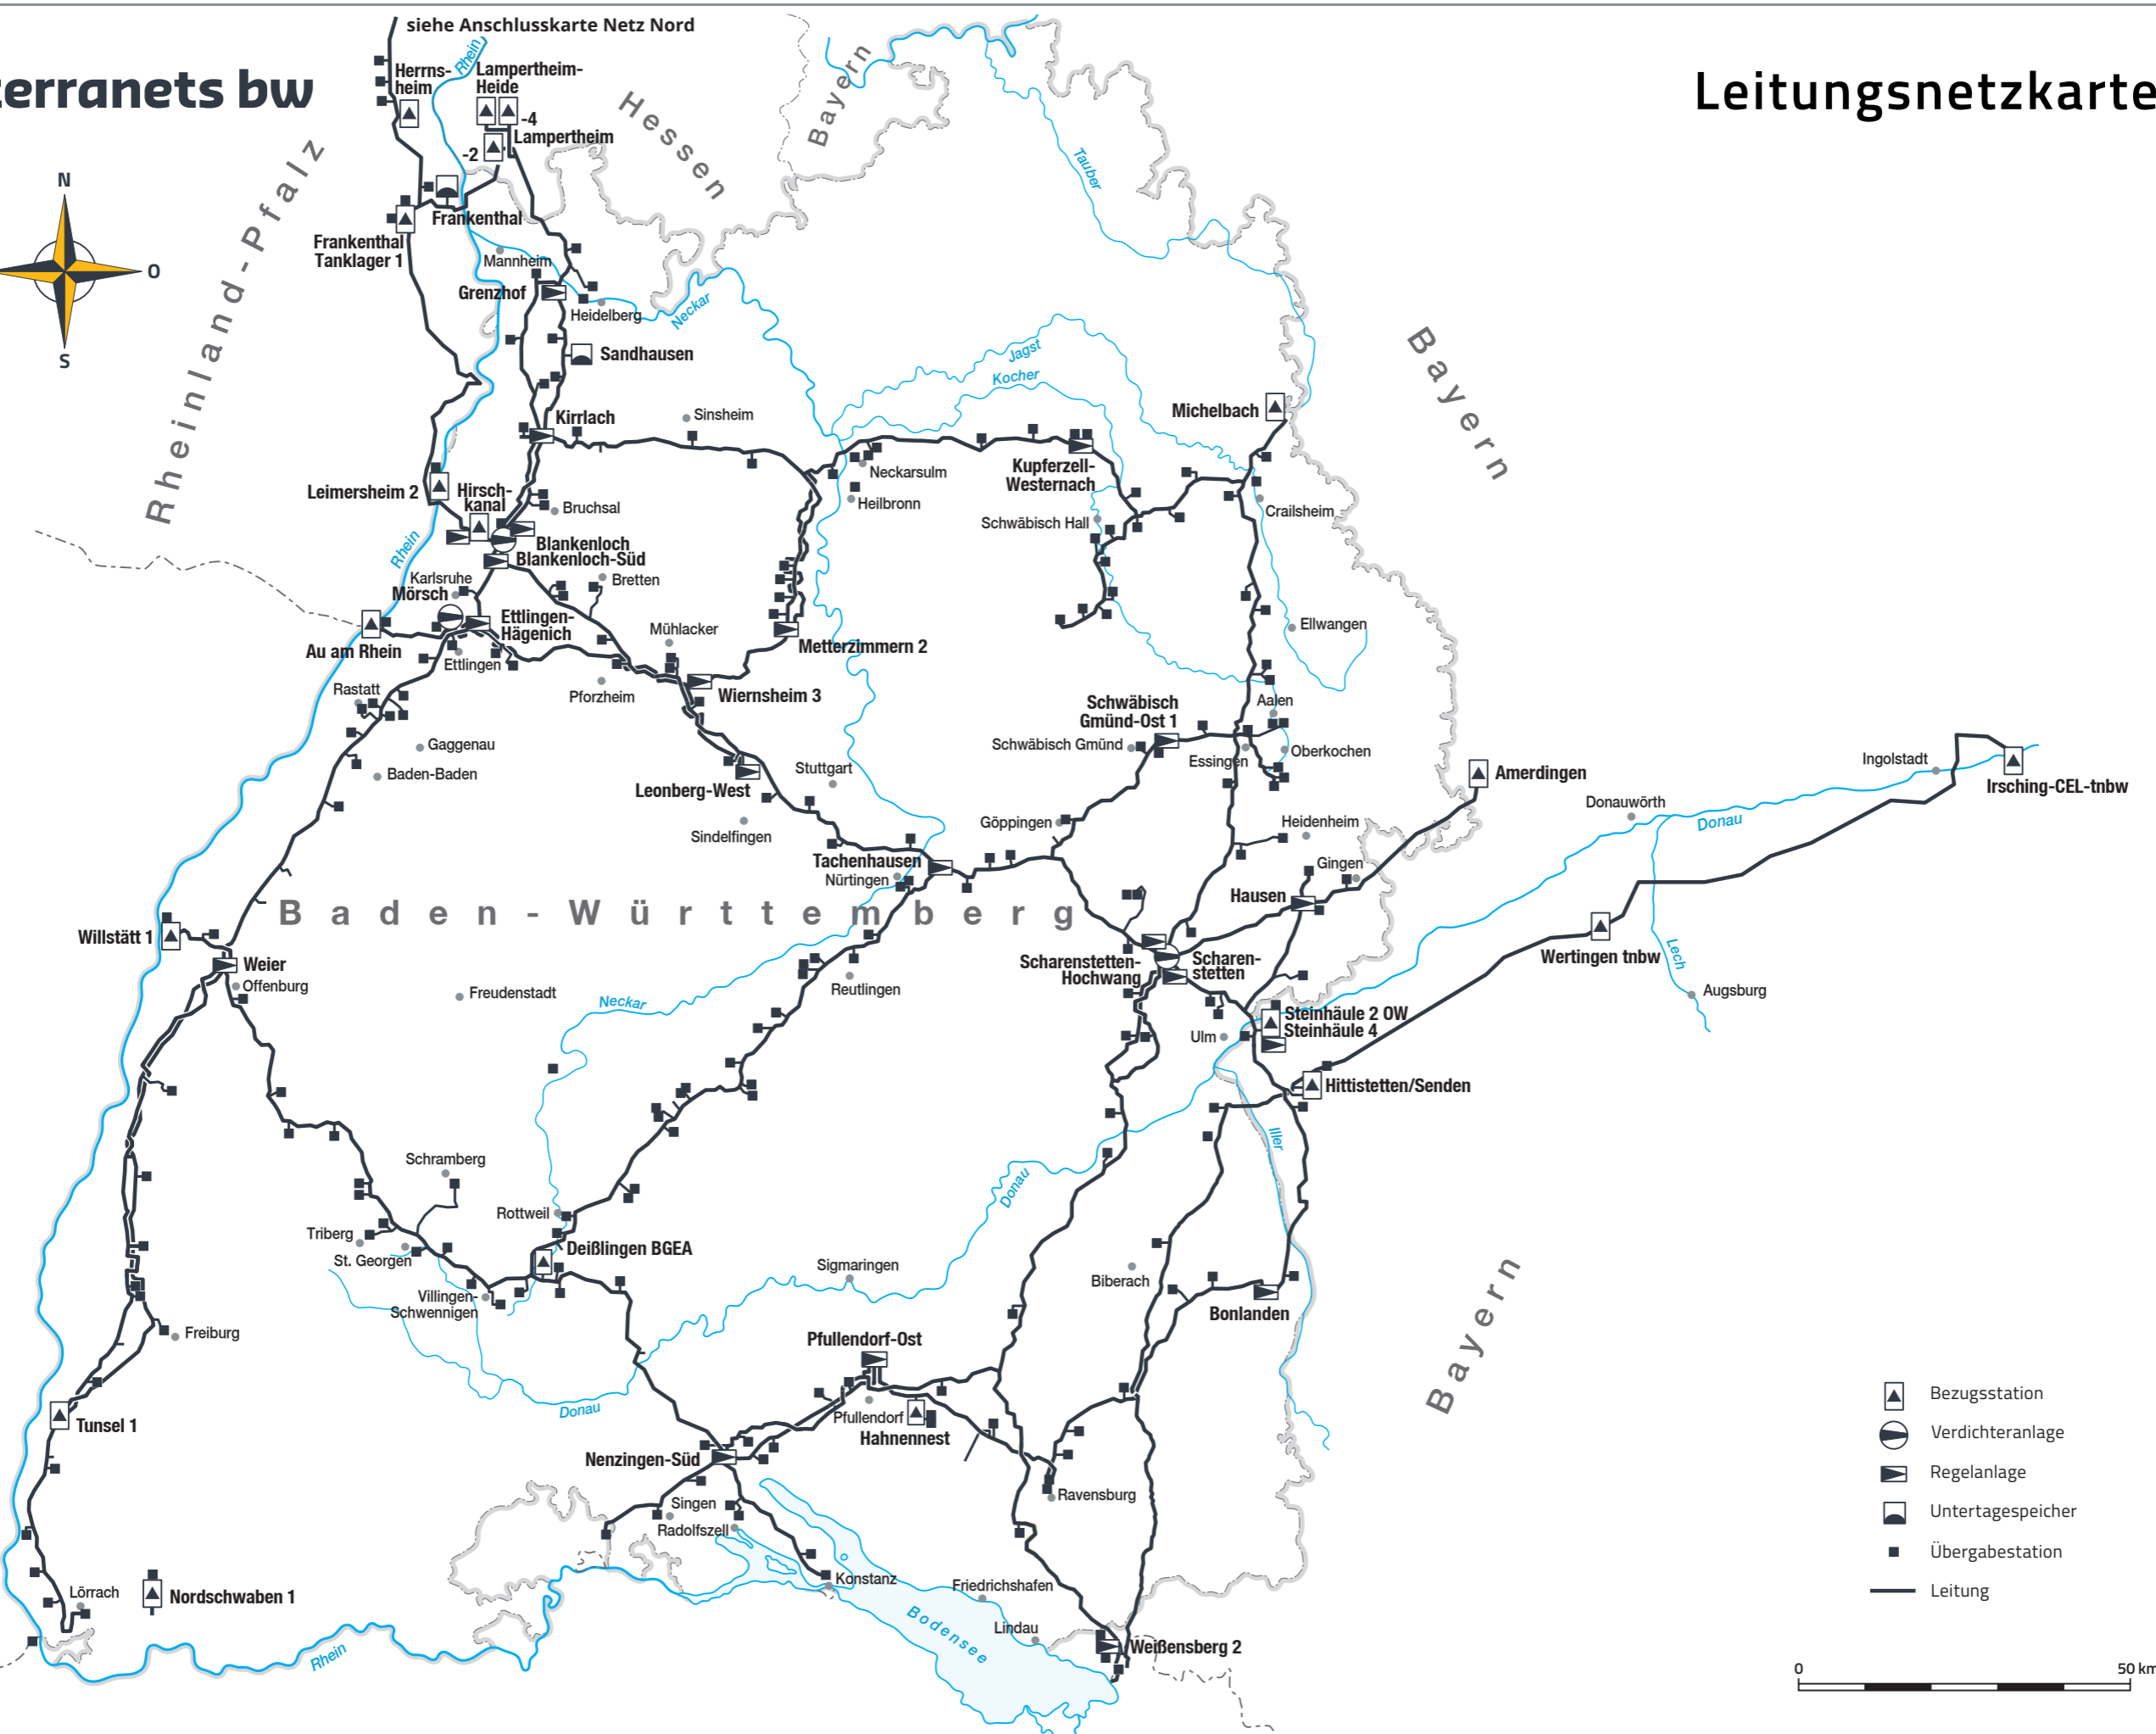

terrannets bw

Leitungsnetzkarte Süd

- Bezugsstation
- Verdichteranlage
- Regelanlage
- Untertagespeicher
- Übergabestation
- Leitung