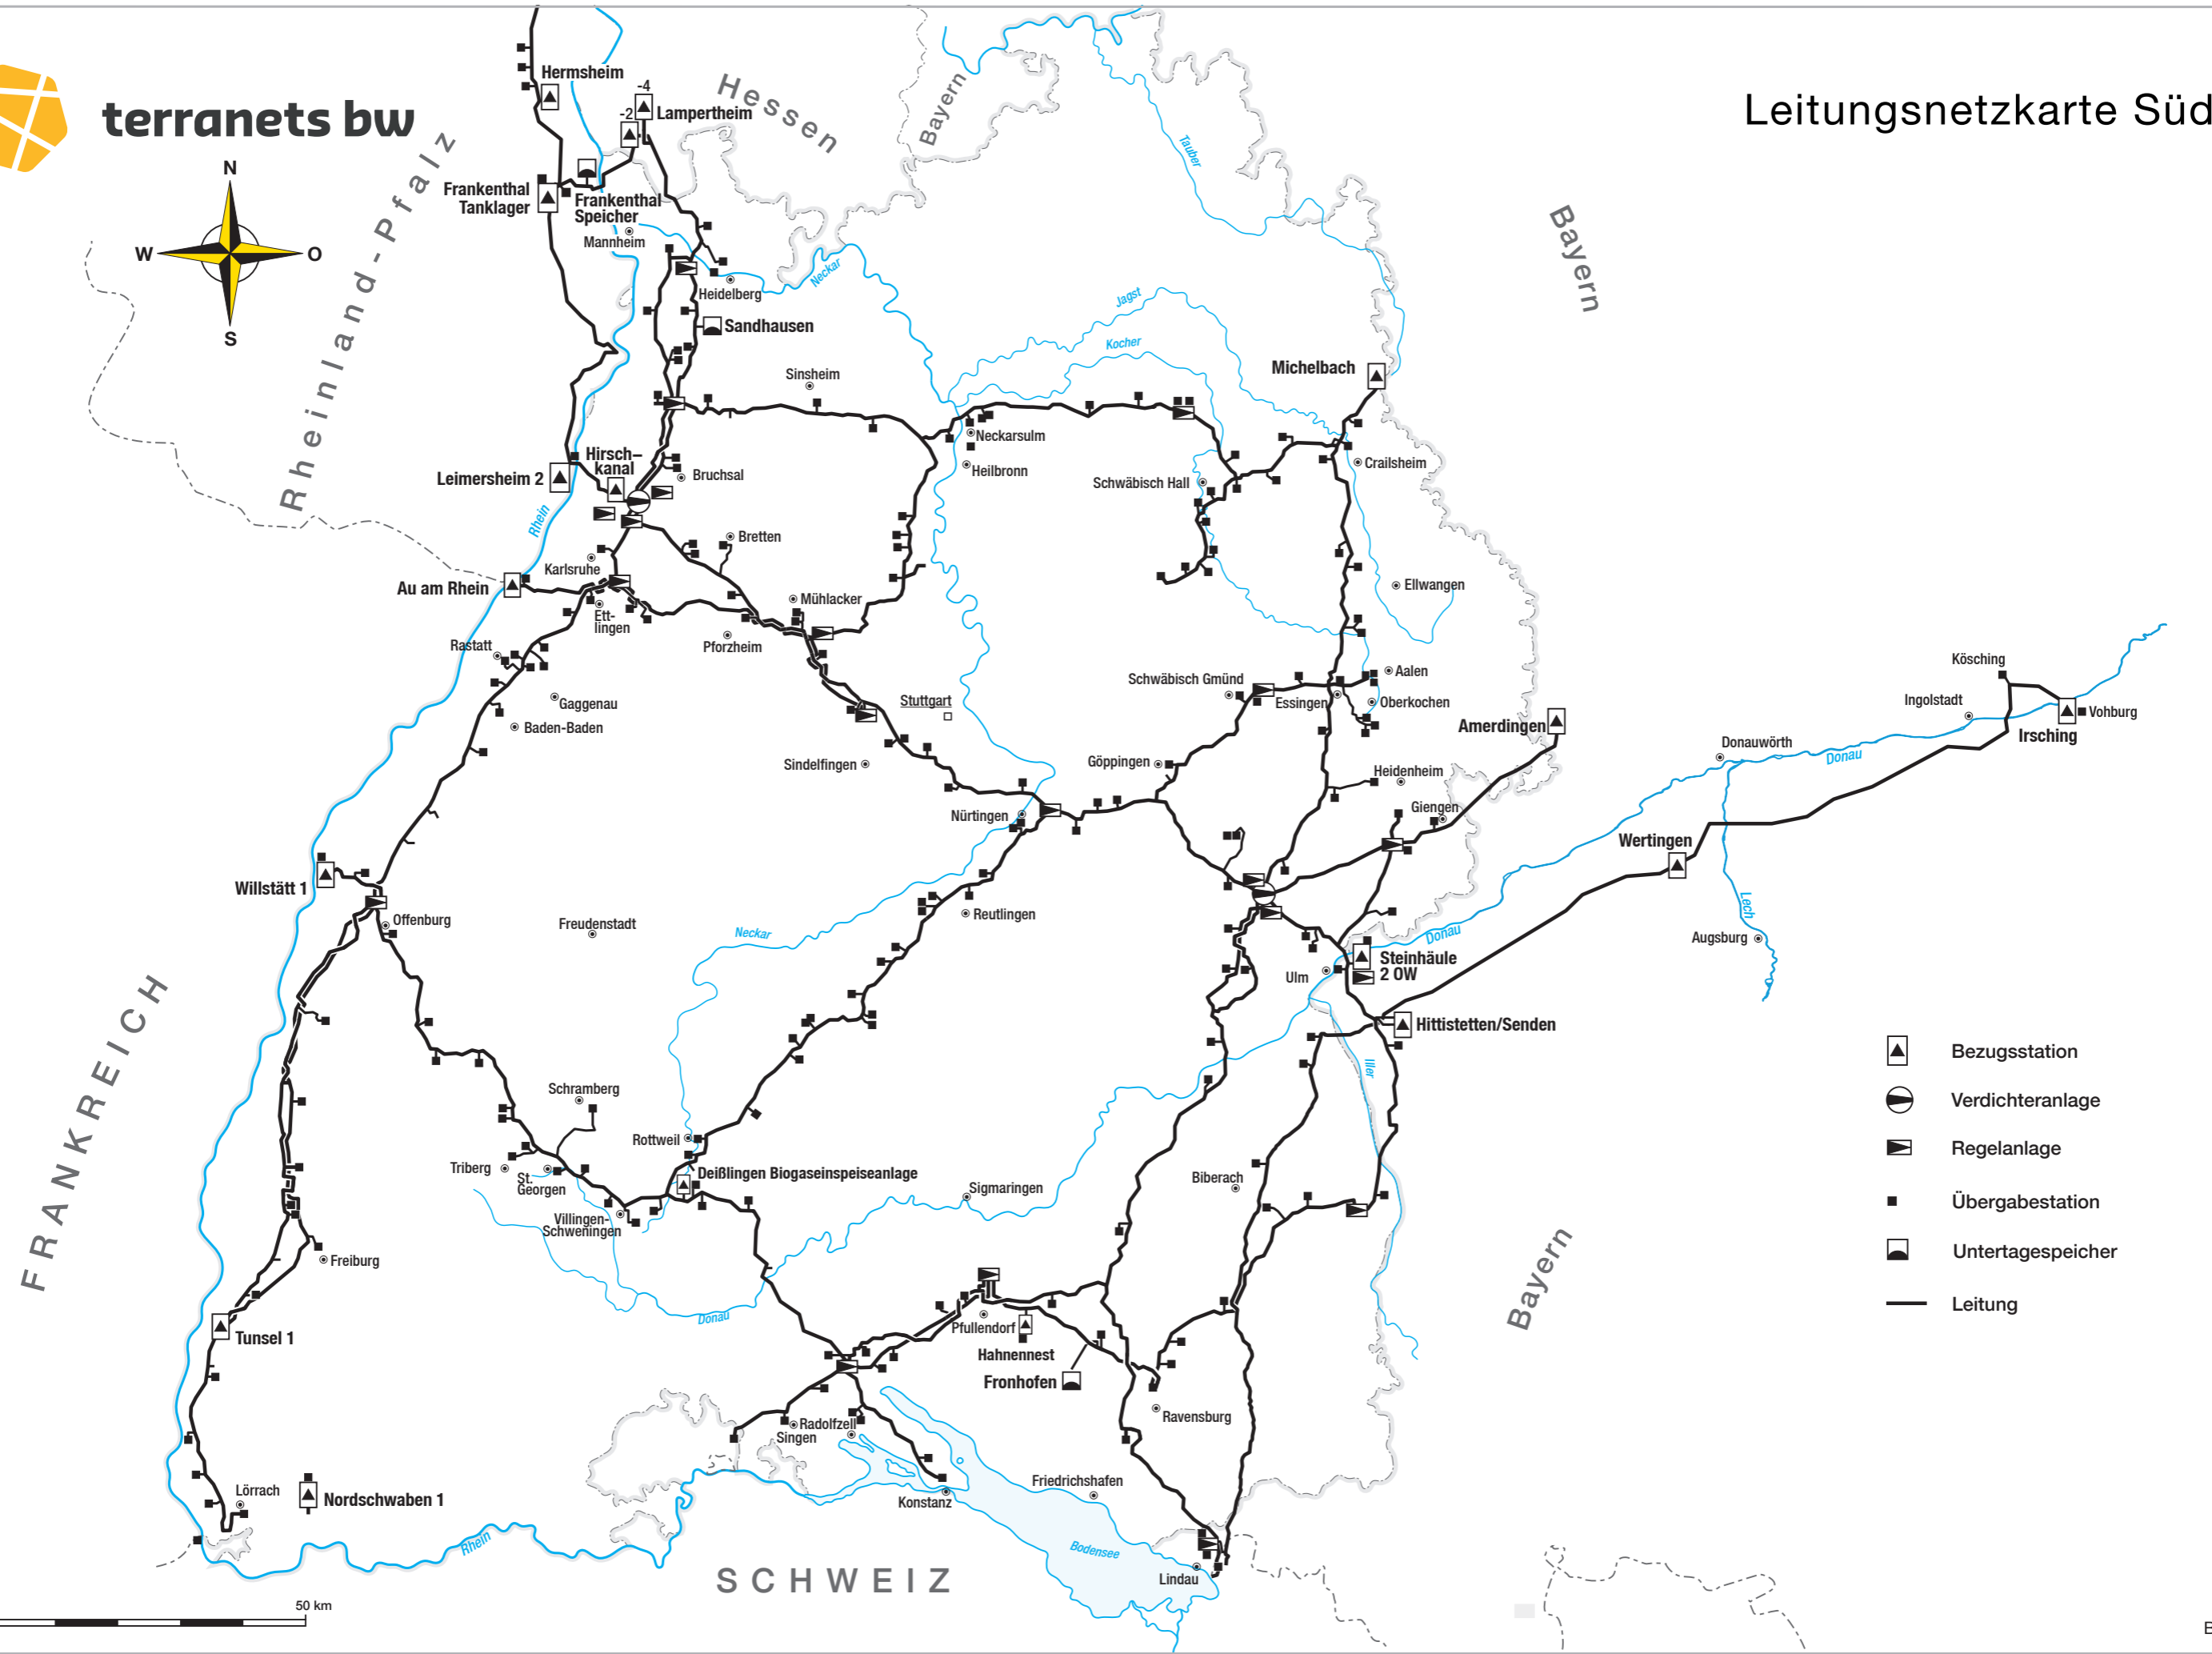

terrannets bw

Leitungsnetzkarte Süd

- Bezugsstation
- Verdichteranlage
- Regelanlage
- Übergabestation
- Untertagespeicher
- Leitung