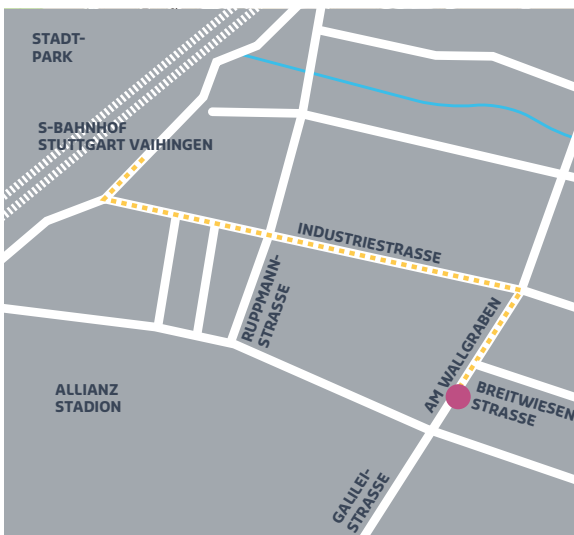

### Anfahrt über die A 8 aus Ulm / München

- 01** Ausfahrt Nr. 52B, S-Degerloch, Richtung Möhringen-West.
- 02** In der Ausfahrt erst links und dann rechts halten.
- 03** 1,8 km entlang der Autobahn fahren.
- 04** Rechts abbiegen auf die Nord-Süd-Straße. An der 2. Ampel links in die Industriestraße fahren.
- 05** Nach 700 m links, nach weiteren 200 m finden Sie terranets bw linker Hand.

Bitte beachten Sie bei der Anreise mit dem Auto die Vorschriften der Umweltzone Stuttgart ([www.stuttgart.de/umweltzone](http://www.stuttgart.de/umweltzone)) sowie das geltende Dieselfahrverbot für Dieselfahrzeuge bis EURO 4 NORM im gesamten Stadtgebiet Stuttgart ([www.stuttgart.de/diesel-verkehrsverbot](http://www.stuttgart.de/diesel-verkehrsverbot)). Sollte Ihr Fahrzeug nicht für den Verkehr in der Stadt Stuttgart zugelassen sein, erreichen Sie uns über den P+R -Parkplatz (Max-Lang-Str., 70771 Leinfelden-Echterdingen) direkt an der S-Bahnhaltestelle Leinfelden. Anfahrt nach Vaihingen mit der S2 und S3 (Fahrzeit 7 Minuten)

## Anfahrt vom Hauptbahnhof Stuttgart

- 01** Mit der U-Bahn U12 (Richtung Dürrolewang) bis U-Bahn-Haltestelle Lapp Kabel (Fahrzeit 22 Minuten)
- 02** Mit der S-Bahn S1, S2, S3 (Richtung Böblingen, Flughafen, Vaihingen) bis S-Bahn-Station Vaihingen (Fahrzeit: 14 Minuten)

## Busroute

- 01** In der Unterführung links in Richtung Industriegebiet, mit dem Bus Nr. 80 bis zur Haltestelle Lapp Kabel. Nach 50 m erreichen Sie terranets bw rechts.