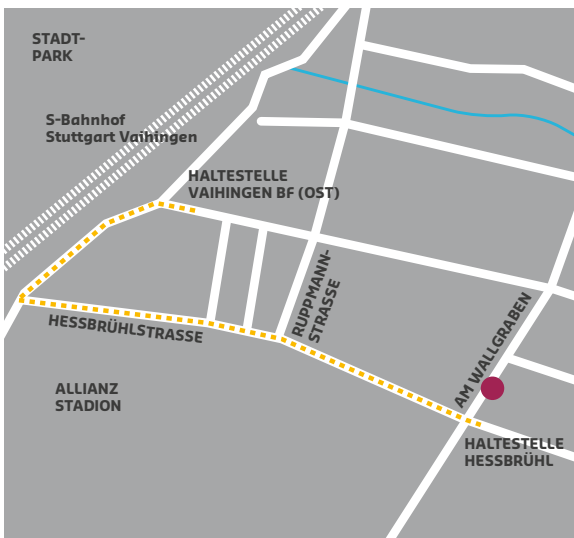

ANFAHRTSSKIZZE HAUPTVERWALTUNG STUTTGART

terranets bw GmbH

Hauptverwaltung
Am Wallgraben 135
70565 Stuttgart
T +49 711 7812-0
F +49 711 7812-1296
info@terranets-bw.de
www.terranets-bw.de

Busroute

Anfahrt vom Hauptbahnhof Stuttgart

- **01** Mit der S-Bahn S1, S2, S3 (Richtung Böblingen, Flughafen, Vaihingen) bis S-Bahn-Station Vaihingen (Fahrzeit: 14 Minuten).

Anfahrt vom Flughafen

- **01** Mit der S-Bahn S2, S3 (Richtung Schorndorf, Backnang) bis S-Bahn-Station Vaihingen (Fahrzeit: 12 Minuten).

Unsere Hauptverwaltung ist von der S-Bahn-Station Vaihingen in 10 Minuten zu Fuß oder mit dem Bus erreichbar.