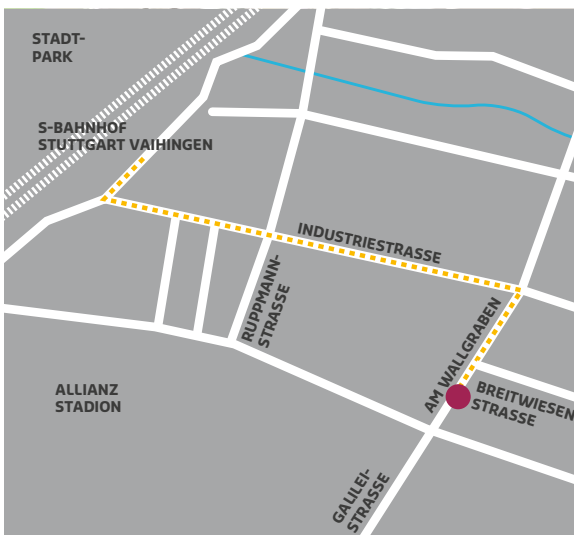

Fußweg

Busroute

- **01** In der Unterführung links in Richtung Industriegebiet, mit dem Bus Nr. 80 bis zur Haltestelle Heßbrühl. Nach 50 m erreichen Sie terranets bw rechts.

Fußweg

- **01** In der Unterführung links in Richtung Industriegebiet, der Industriestraße folgen bis zur Kreuzung Am Wallgraben. Nach 200 m erreichen Sie terranets bw links.